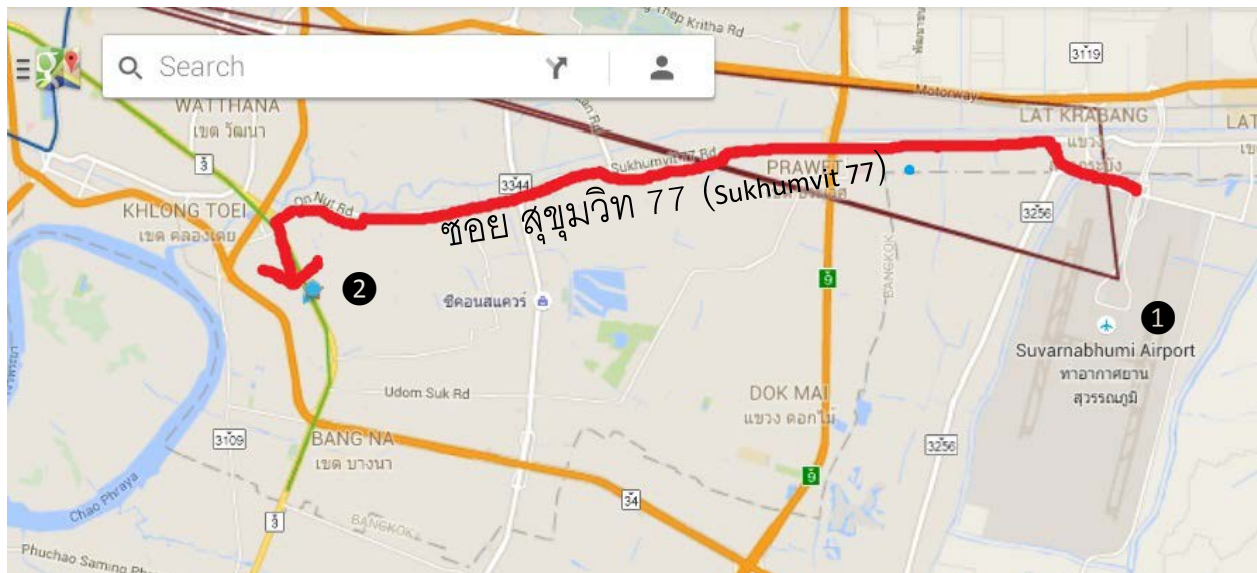

From Suvarnabhumi Airport (BKK) by Taxi (Use Sukhumvit 77 Road)

Hostel Address and direction for taxi driver (in Thai language).

โรงแรมชานชาลา 99 โฮสเทล ตั้งอยู่ที่สุขุมวิท ซอย 99 ใกล้ BTS บางจาก

จากสนามบินให้ไปทางสุขุมวิท 77 -> ขับตรงมาเรื่อยๆจนถึงถนนสุขุมวิท -> เลี้ยวซ้าย -> ขับผ่าน BTS อ่อนนุช -> ให้มองหา “สุขุมวิท 99” ตรงไฟแดง มีธนาคารไทยพาณิชย์อยู่ปากซอย -> เลี้ยวขวาเข้าซอย 99 ขับซ้ายๆ ประมาณ 50 เมตร โรงแรมเป็นตึกแถว 1 ห้อง สีเหลือง ด้านขวามือ

See SCB Bank on the corner of Sukhumvit 99.

โรงแรมชานชาลา 99 โฮสเทล / Building