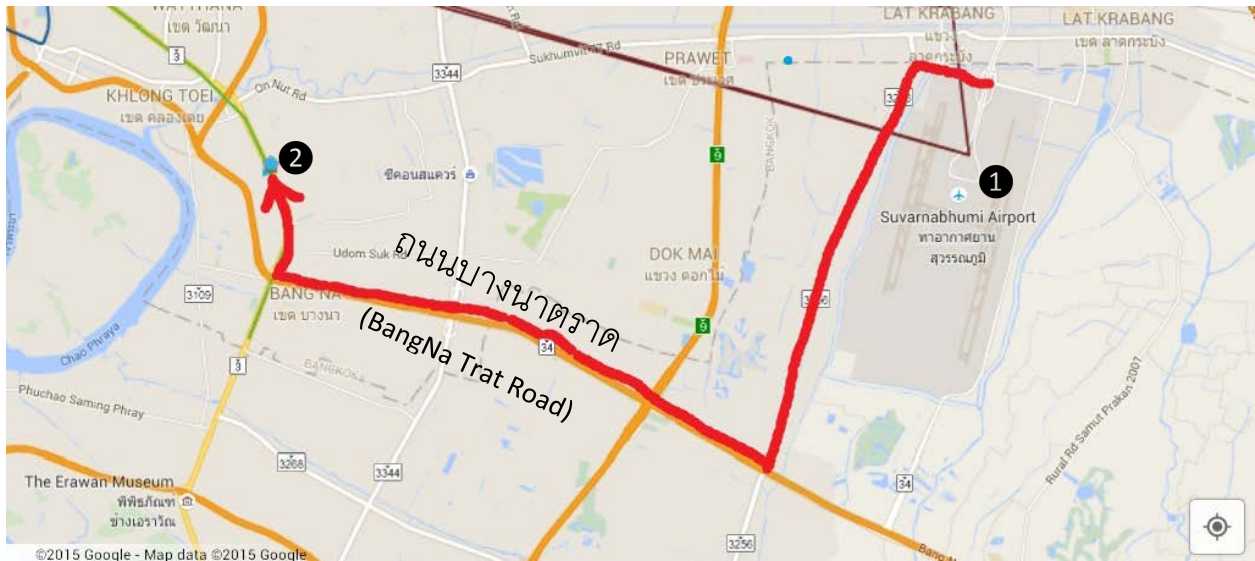

From Suvarnabhumi Airport (BKK) by Taxi (Use BangNa Trat Road)

Hostel Address and direction for taxi driver (in Thai language).

โรงแรมซานซาลา 99 โฮสเทล ตั้งอยู่ที่สุขุมวิท ซอย 99 ใกล้ **BTS** บางจาก

จากสนามบินให้ไปทางบางนาตราด -> ถึงสี่แยกบางนาให้เลี้ยวขวาไปทางพระโขนง -> ขับผ่าน **BTS** อุดมสุข และ ปุณณวิถี -> ขับเลยทางด่วนสุขุมวิท 62 เพื่อไปกลับรถ -> กลับรถแล้วให้มองหา “สุขุมวิท 99” ตรงไฟแดง มีธนาคารไทยพาณิชย์อยู่ปากซอย -> เลี้ยวขวาเข้าซอย 99 ขับซ้ายๆ ประมาณ 50 เมตร โรงแรมเป็นตึกแถว 1 ห้อง สีเหลืองด้านขวามือ

See SCB Bank on the corner of Sukhumvit 99.

โรงแรมซานซาลา 99 โฮสเทล / Building