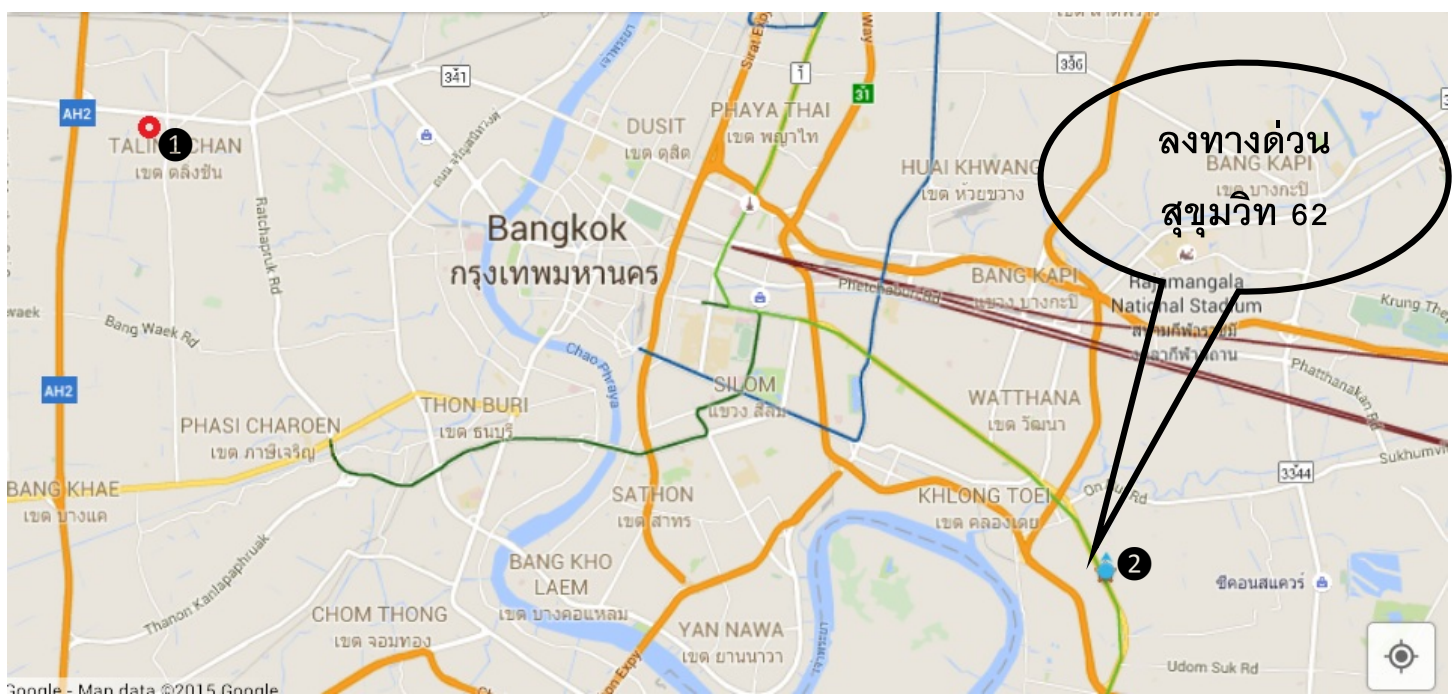

# From Sai Tai Mai Bus Terminal by Taxi (Use Express Ways)

Below is the Hostel Address and direction for taxi driver (in Thai language).

โรงแรมชานชาลา 99 โฮสเทล ตั้งอยู่ที่สุขุมวิท ซอย 99 ใกล้ BTS บางจาก

จากสถานีขนส่งสายใต้ -> ขึ้นทางยกระดับ หรือทางด่วนไปยัง ทางด่วนเฉลิมนคร -> ลงทางออก “สุขุมวิท 62” -> ตรงออกถนนสุขุมวิท เจอไฟแดง ต้อง**ชิดซ้าย** เพื่อไปกลับรถ -> กลับรถแล้วให้มองหา “สุขุมวิท 99” ตรงไฟแดง มีธนาคารไทยพาณิชย์ตรงปากซอย -> เลี้ยวซ้ายเข้าซอย 99 ซับซ้ายๆ ประมาณ 50 เมตร โรงแรมเป็นตึกแถว 1 ห้อง สีเหลืองด้านขวามือ