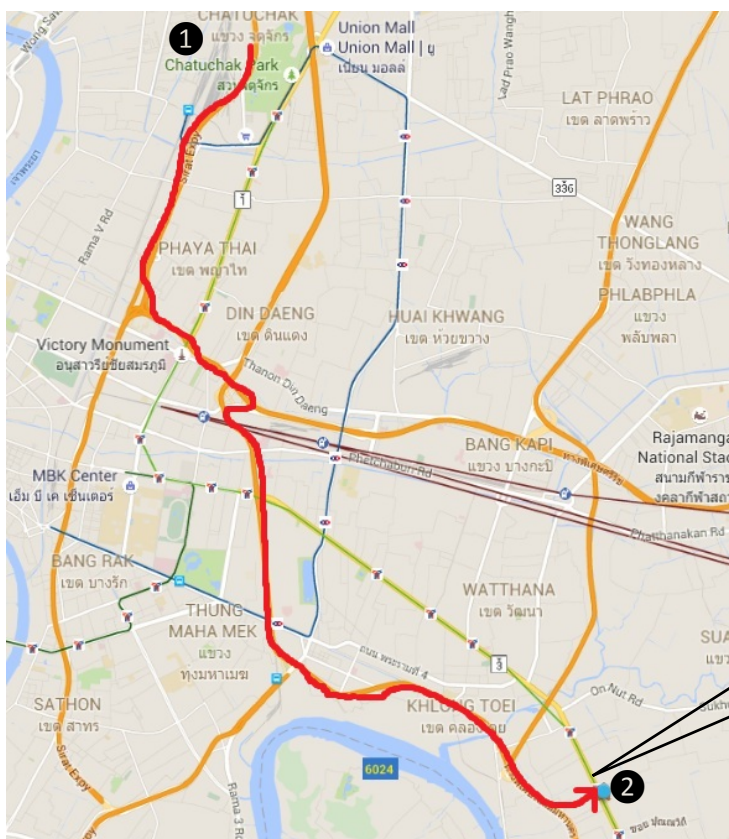

# From Mochit Bus Terminal by Taxi (Use Express Ways)

Below is the Hostel Address and direction for taxi driver (in Thai language).

โรงแรมชานชาลา 99 โฮสเทล ตั้งอยู่ที่สุขุมวิท ซอย 99 ใกล้ BTS บางจาก

จากสถานีขนส่งหมอชิต -> ขึ้นทางด่วน -> ลง ทางออก “สุขุมวิท 62” -> ตรงออกถนน  
สุขุมวิท เจอไฟแดง ต้อง**ชิดซ้าย** เพื่อไปกลับรถ -> กลับรถแล้วให้มองหา “สุขุมวิท 99” ตรง  
ไฟแดง มีธนาคารไทยพาณิชย์ตรงปากซอย -> เลี้ยวซ้ายเข้าซอย 99 ขับซ้ายๆ ประมาณ 50  
เมตร โรงแรมเป็นตึกแถว 1 ห้อง สีเหลืองด้านขวามือ

ลงทางด่วน  
สุขุมวิท 62

โรงแรมชานชาลา 99 โฮสเทล / Building