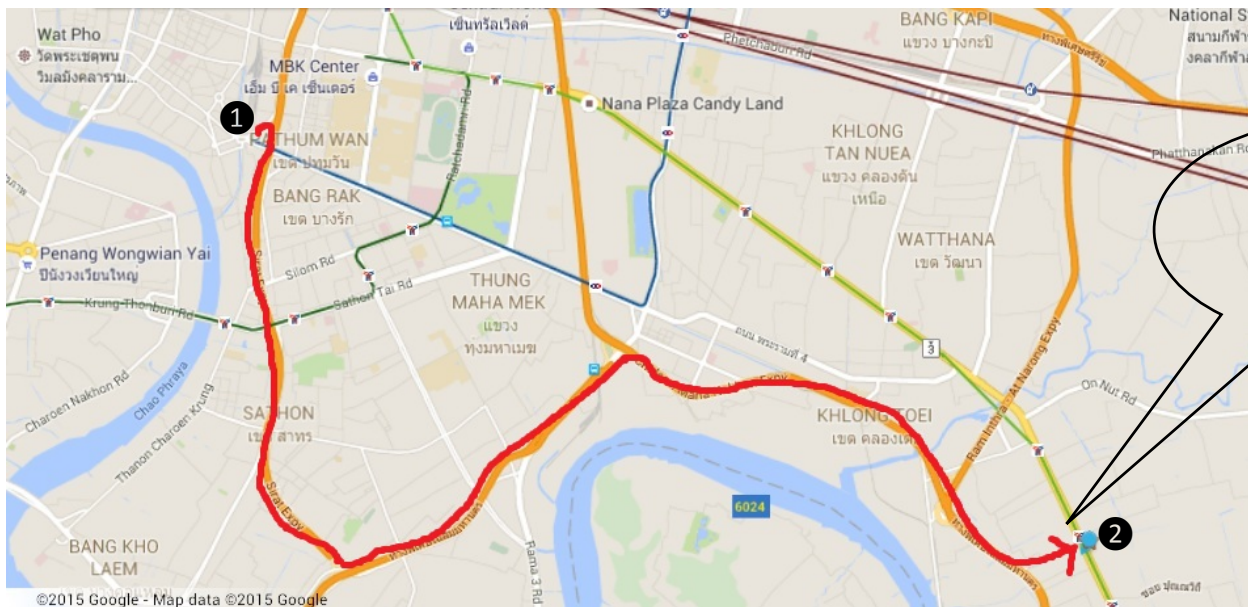

# From Hua Lamphong by Taxi (Use Express Ways)

Below is the Hostel Address and direction for taxi driver (in Thai language).

โรงแรมชานชาลา 99 โฮสเทล ตั้งอยู่ที่สุขุมวิท ซอย 99 ใกล้ BTS บางจาก  
จากสถานีรถไฟหัวลำโพง -> ขึ้นทางด่วน -> ลง ทางออก “สุขุมวิท 62” -> ตรงออกถนน  
สุขุมวิท เจอไฟแดง ต้อง**ชิดซ้าย** เพื่อไปกลับรถ -> กลับรถแล้วให้มองหา “สุขุมวิท 99” ตรง  
ไฟแดง มีธนาคารไทยพาณิชย์ตรงปากซอย -> เลี้ยวซ้ายเข้าซอย 99 ขับซ้ายๆ ประมาณ 50  
เมตร โรงแรมเป็นตึกแถว 1 ห้อง สีเหลืองด้านขวามือ

โรงแรมชานชาลา 99 โฮสเทล / Building