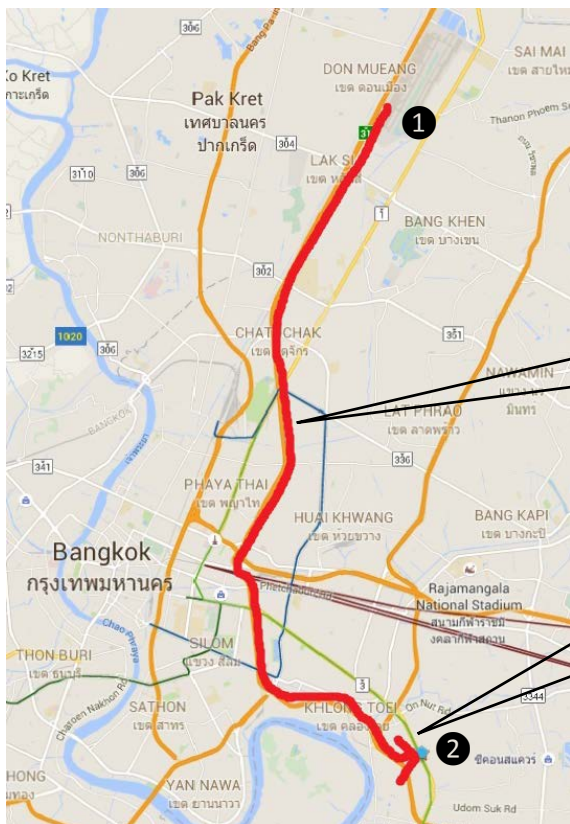

# From Don Mueang Airport (DMK) by Taxi (Use Express Ways)

Below is the Hostel Address and direction for taxi driver (in Thai language).

โรงแรมชานชาลา 99 โฮสเทล ตั้งอยู่ที่สุขุมวิท ซอย 99 ใกล้ BTS บางจาก

จากสนามบินให้ขับมาทางถนนวิภาวดี รังสิต -> ขึ้นทางด่วน “ดินแดง” -> ลง ทางออก

“สุขุมวิท 62” -> ตรงออกถนนสุขุมวิท เจอไฟแดง ต้อง **ชิดซ้าย** เพื่อไปกลับรถ -> กลับรถ

แล้วให้มองหา “สุขุมวิท 99” ตรงไฟแดง มีธนาคารไทยพาณิชย์ตรงปากซอย -> เลี้ยวซ้ายเข้า

ซอย 99 ขับซ้ายๆ ประมาณ 50 เมตร โรงแรมเป็นตึกแถว 1 ห้อง สีเหลืองด้านขวามือ

ขึ้นทางด่วน ดินแดง

ลงทางด่วน  
สุขุมวิท 62

โรงแรมชานชาลา 99 โฮสเทล / Building